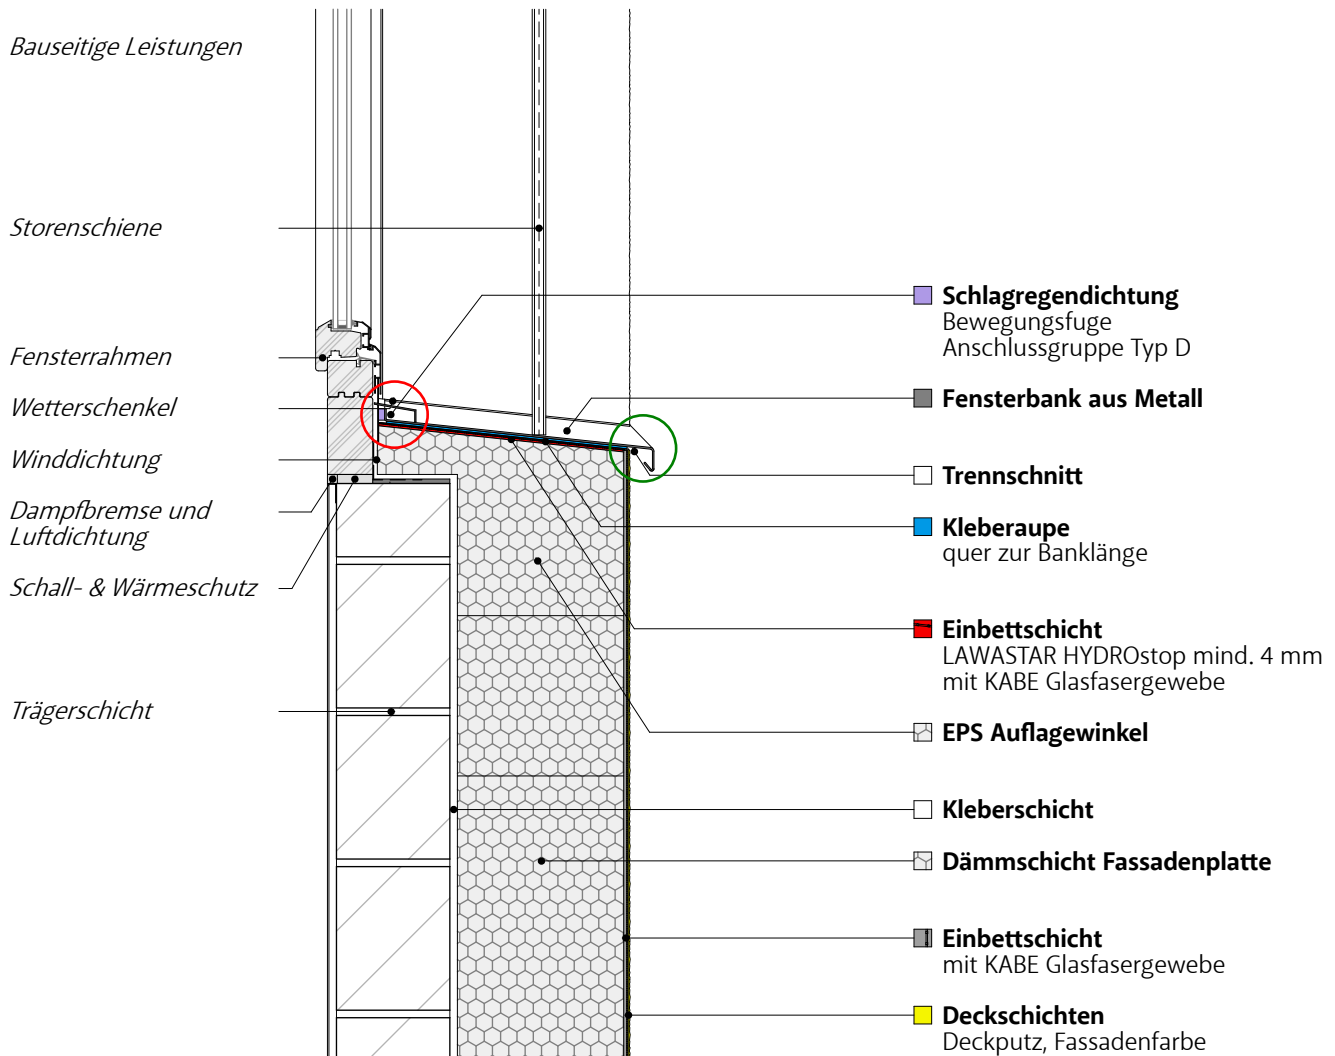

Fensterbänke 1.403 Standard

Detail 1:10 / 10.2023

Fensterbank aus Metall
mit EPS Auflegewinkel

Anschluss

Anschluss