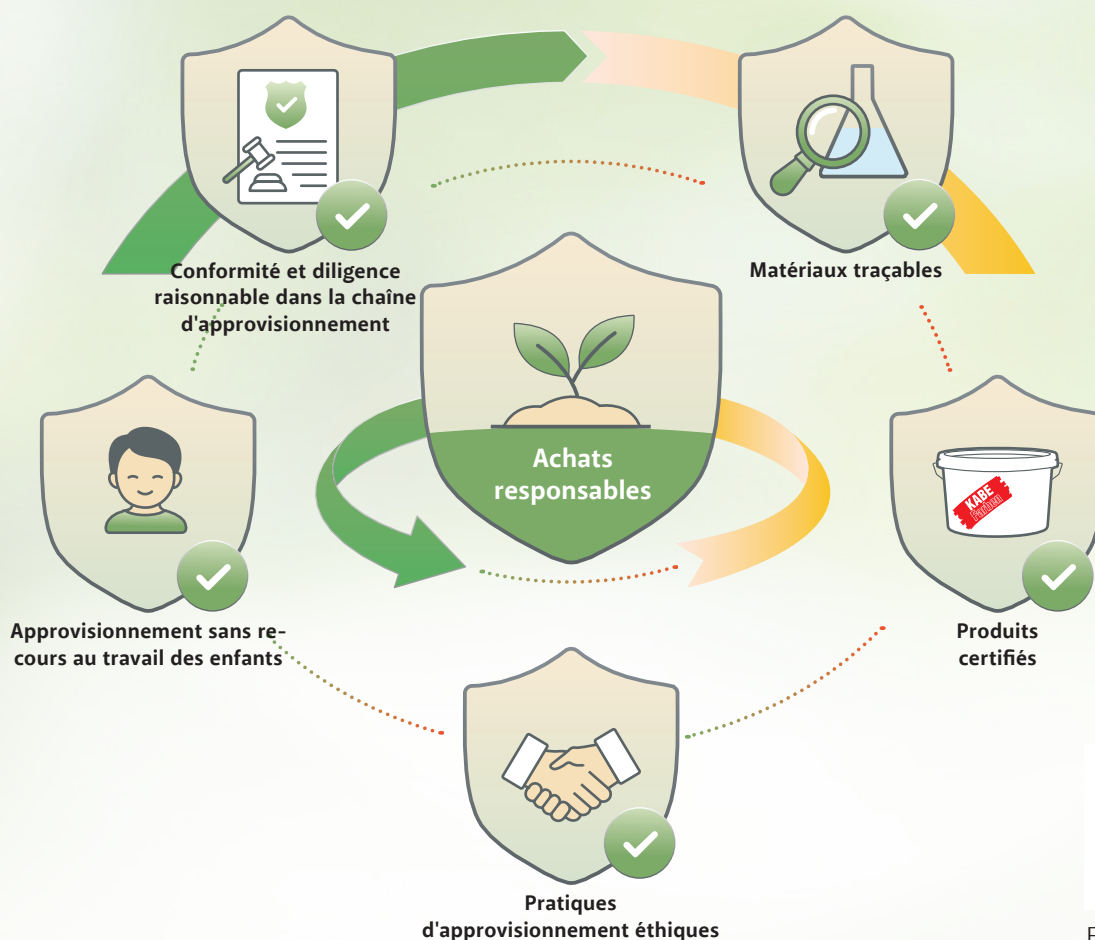

Cet engagement en faveur du développement durable façonne notre réflexion et nos actions à tous les niveaux. Afin de répondre pleinement à nos exigences, nous

orientons systématiquement notre engagement vers trois domaines d’action centraux : notre entreprise, nos produits et notre contribution à la société.

En tant que partenaire fiable, nous proposons des solutions personnalisées et adaptées aux besoins de nos clients, du choix des matériaux au recyclage. Grâce à notre flexibilité, notre efficacité et nos , nous garantissons un rapport qualité-prix équitable et un succès durable pour nos clients.

En bref :

- En partenariat
- Flexible
- Efficace
- Axé sur la qualité
- Soucieux du rapport qualité-prix
- Inspirant confiance
- Conseil sur mesure
- Service technique

KABE Peintures.

Pour des chaînes d'approvisionnement transparentes et équitables.

Une chaîne d'approvisionnement responsable est essentielle pour nous – de la source des matières premières jusqu' au produit. Grâce à des normes strictes, nous garantissons la traçabilité des minéraux et des métaux provenant de zones de conflit, excluons le travail des enfants et assurons des pratiques d'approvisionnement éthiques.