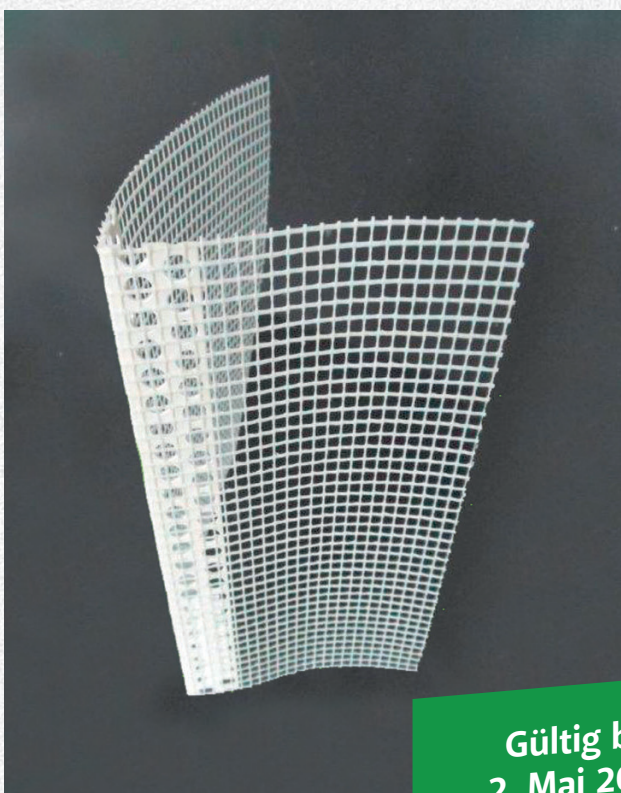

KABE

FRÜHLINGS-AKTION

ECKPROFILE

**Gültig bis
2. Mai 2025**

- Exakte Ausbildung und Schutz der Fassadenkante
- Optimale Einarbeitung durch eine gelochte Profilausführung
- Schlagfest und bruchstabil
- Alkalibeständig

Eckprofil 100/230

Mit gelochtem Kantenprofil aus PVC, 4x4 mm

Länge 2.5 m (Paket à 50 Stück)

Palette à 36 Pakete (4'500 lfm)

ab 36 Pakete = netto CHF 0.48/lfm

ab 18 Pakete = netto CHF 0.56/lfm

Eckprofil 100/300

Mit gelochtem Kantenprofil aus PVC, 4x4 mm

Länge 2.5 m (Paket à 50 Stück)

Palette à 21 Pakete (2'625 lfm)

ab 21 Pakete = netto CHF 0.63/lfm

Gerne bestelle ich _____ Anzahl Pakete 100/230 **franko Bau ab 18 Pakete**