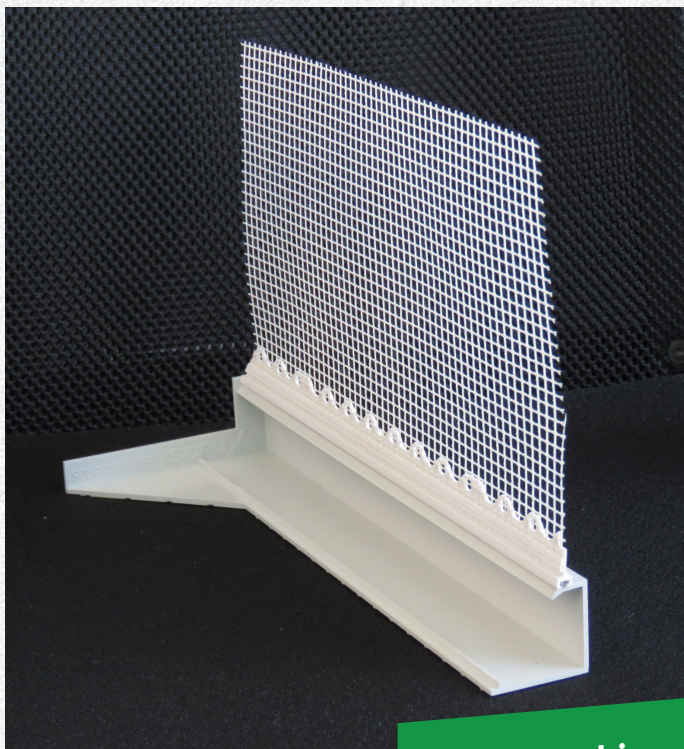

## SOL-PAD

Gültig bis  
22. Mai 2026

Die innovative Lösung für dauerhaft dichte  
Fensterbankanschlüsse

### SOL-PAD 280/20 Suisse

(Kartoneinheit 10 Stk. Rechts / 10 Stk. Links)

**CHF 13.00** (pro Paar: 1 x links, 1 x rechts)