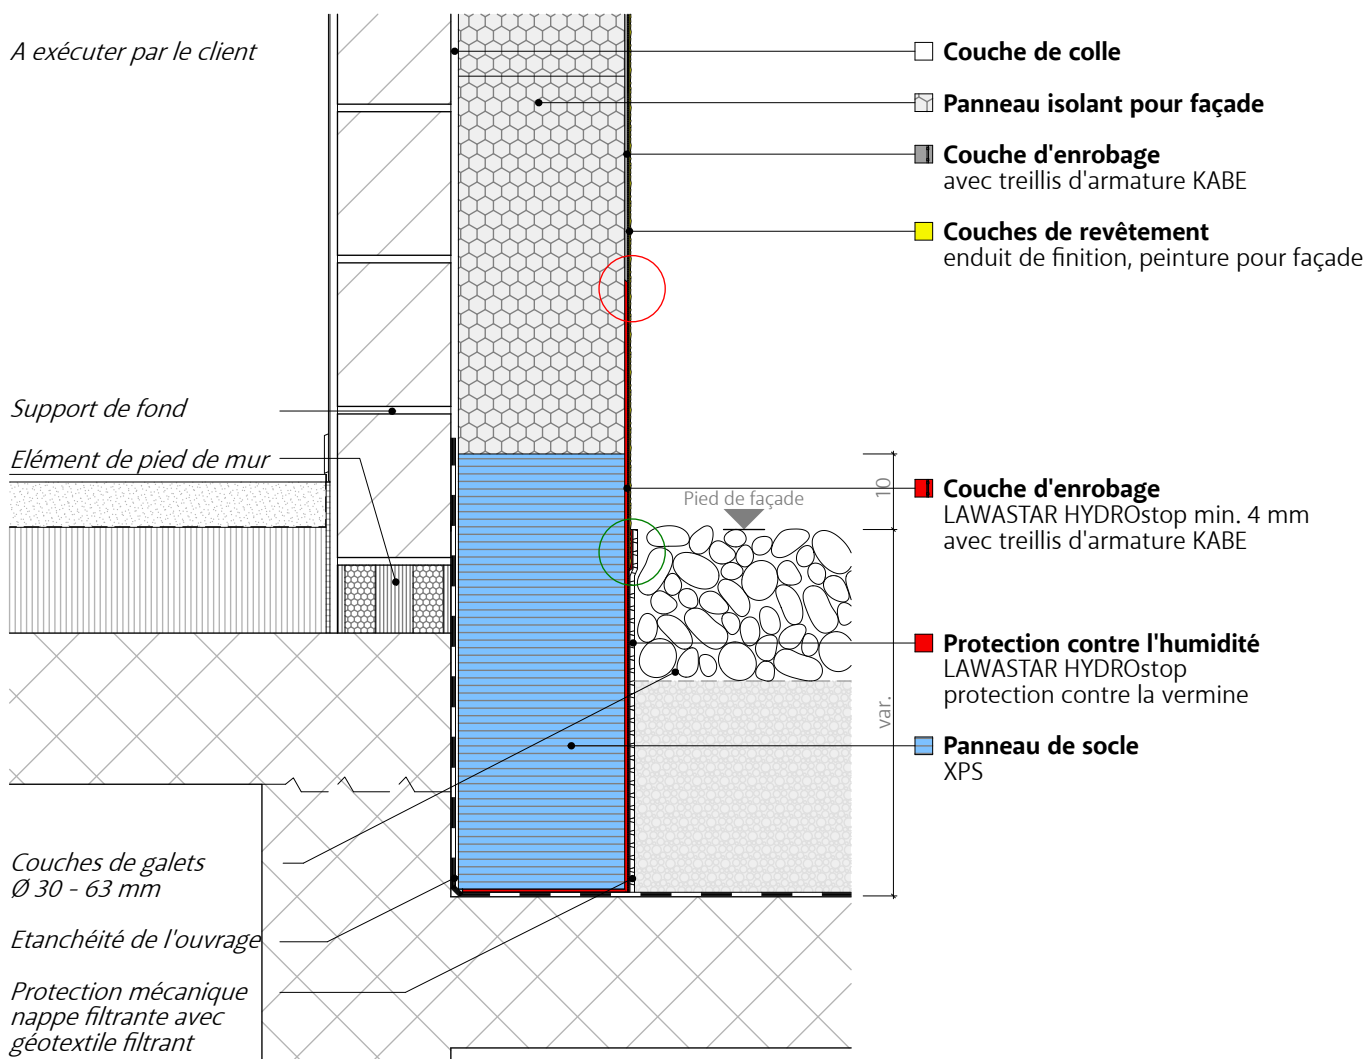

Détail de socle 1.261 Standard

Détail 1:10 / 04.2024

Raccordement de socle sur garage sous-terrain sans protection contre les projections d'eau
LAWASTAR HYDROstop

Raccord

Raccord