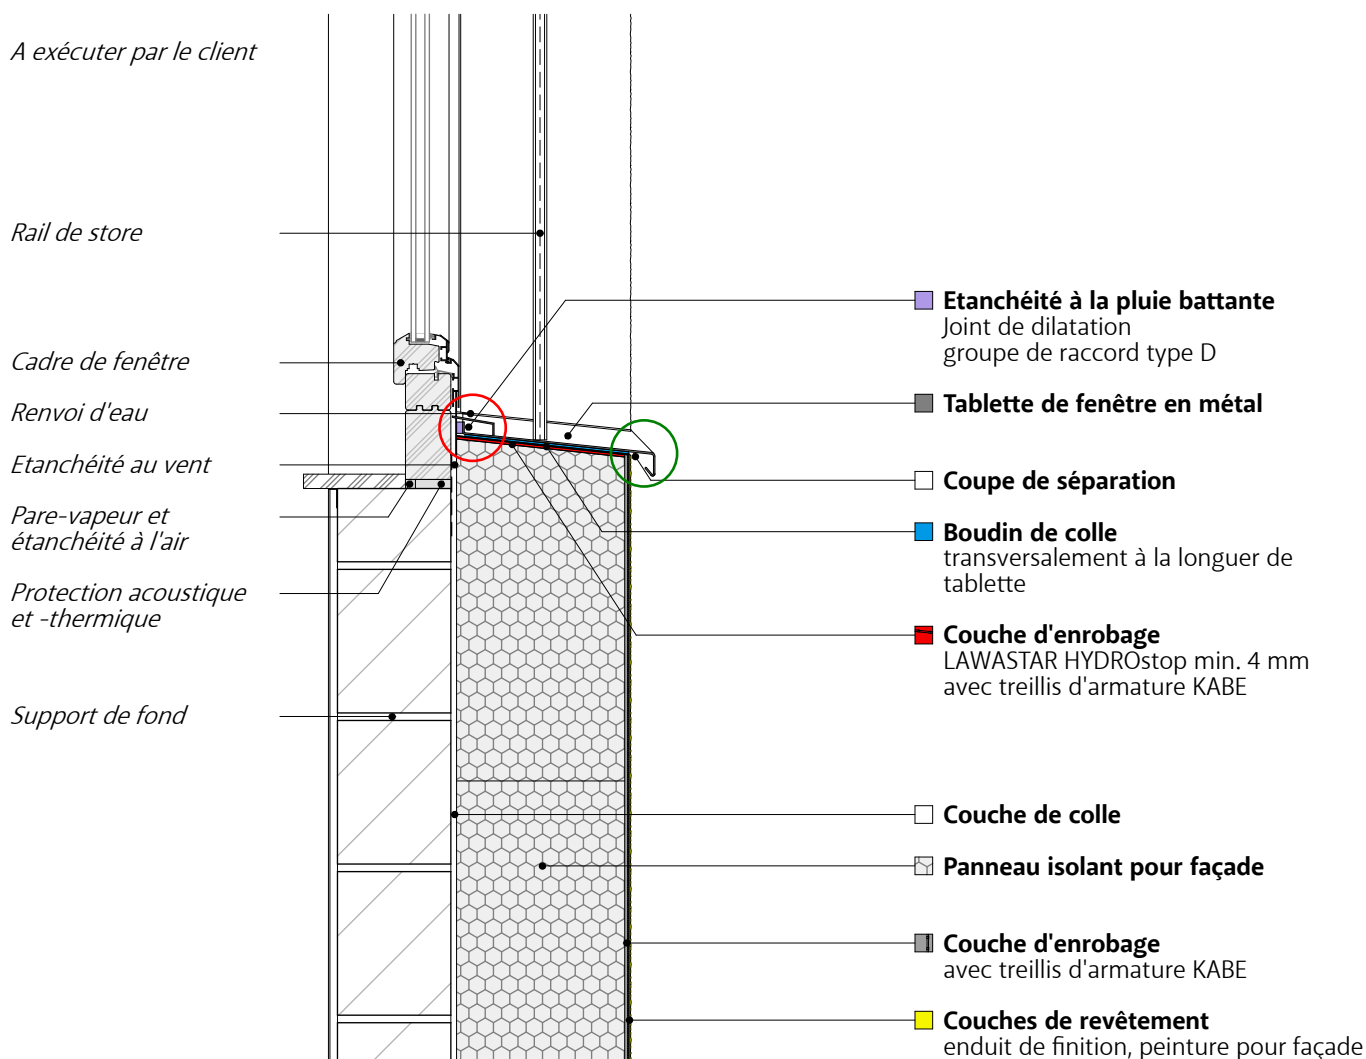

Tablettes de fenêtre 1.412 Standard

Détail 1:10 / 10.2023

Tablette de fenêtre en métal
après le montage des plaques d'isolation thermique

A exécuter par le client

Raccord

Raccord