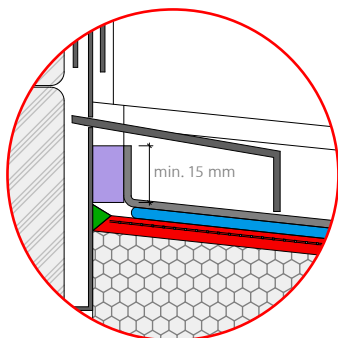

Tablettes de fenêtre 1.414 Standard

Détail 1:10 / 10.2023

Tablette de fenêtre en métal

Tablette de fenêtre coulissante avec couche d'étanchéité secondaire

A exécuter par le client

Raccord

Raccord