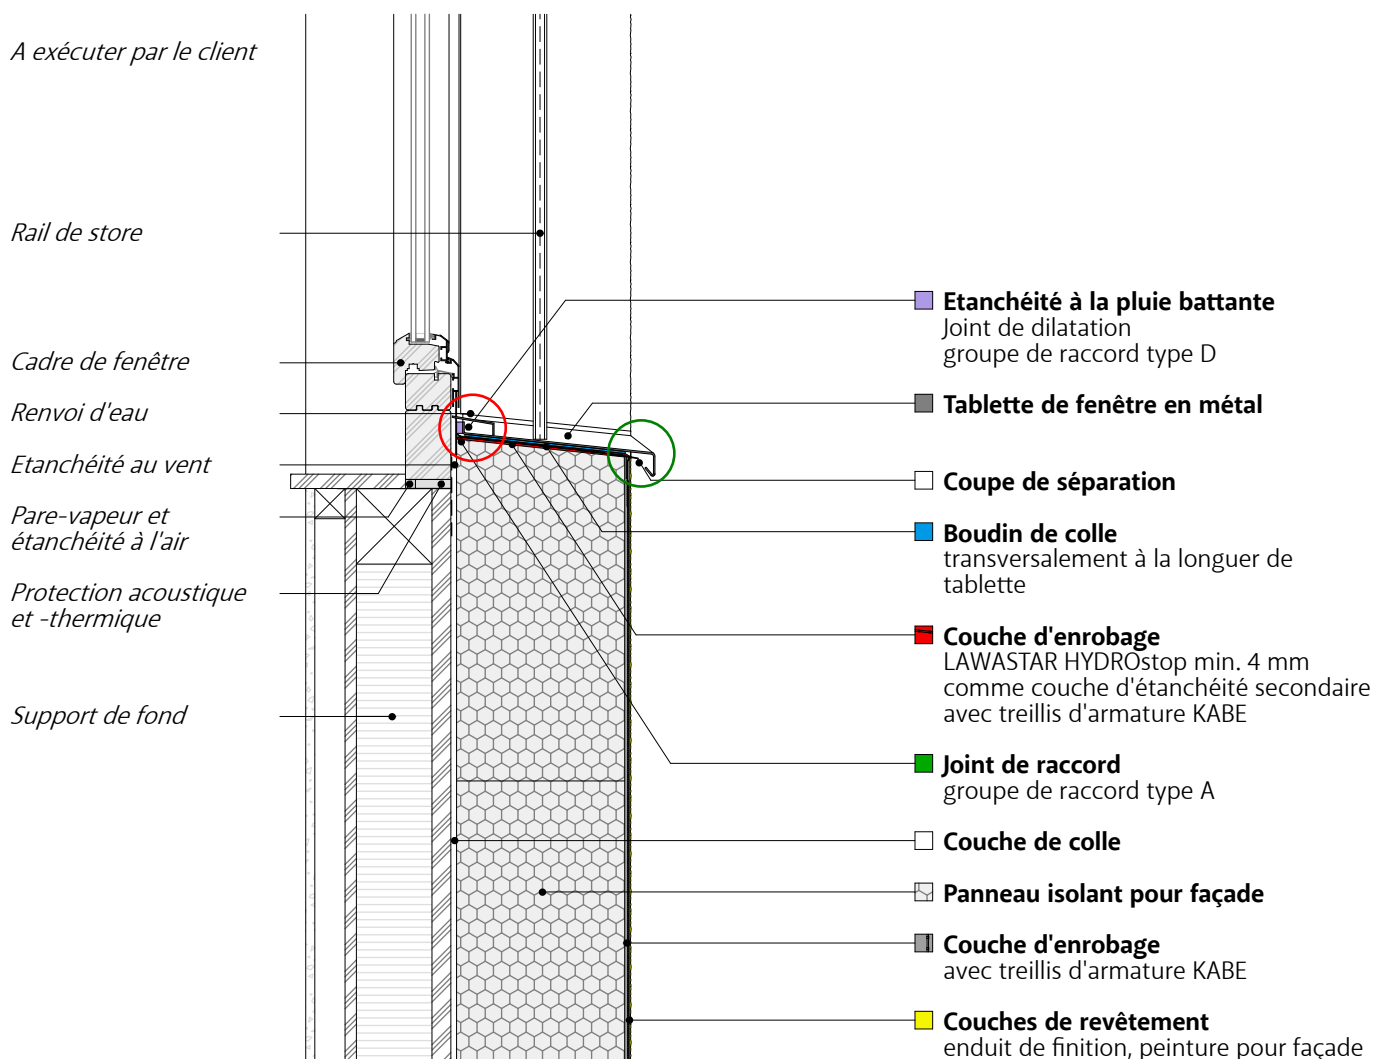

Tablettes de fenêtre 1.414 Standard

Détail 1:10 / 10.2023

Tablette de fenêtre en métal

Tablette de fenêtre coulissante avec couche d'étanchéité secondaire

A exécuter par le client

Raccord

Raccord