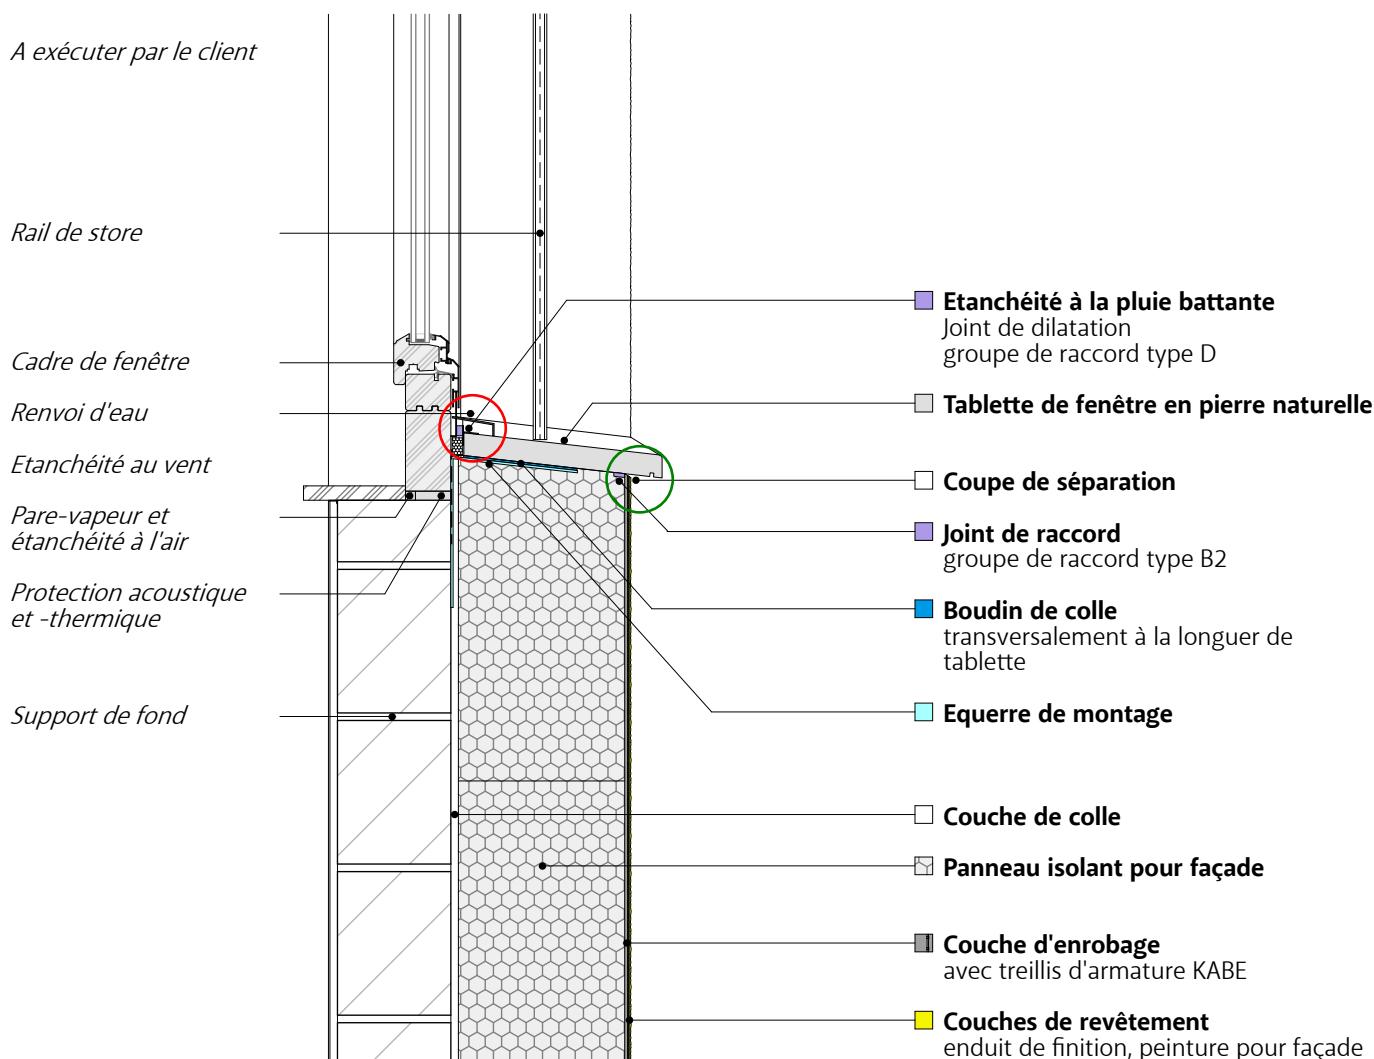

Tablettes de fenêtre 1.451 Standard

Détail 1:10 / 10.2023

Tablette de fenêtre en pierre naturelle
avec équerre de montage avant le montage des plaques d'isolation thermique

A exécuter par le client

Raccord

Raccord