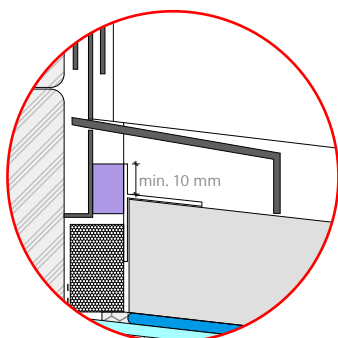

Tablettes de fenêtre 1.451 Standard

Détail 1:10 / 10.2023

Tablette de fenêtre en pierre naturelle
avec équerre de montage avant le montage des plaques d'isolation thermique

A exécuter par le client

Raccord

Raccord