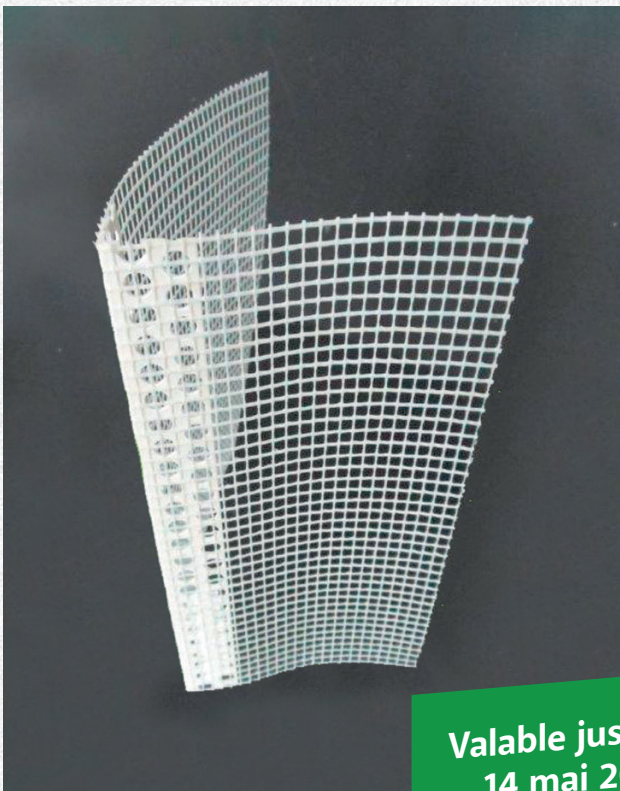

KABE

ACTION DE PRINTEMPS

PROFILÉ D'ANGLE

Valable jusqu'au
14 mai 2024

- Haute qualité
- Conformité coupe-feu
- Garantie 5 ans des systèmes KABE

Profilé d'angle 100/230

Avec bords de profil perforés en PVC, 4x4 mm
Longueur 2.5 m (Paquet de 50 pièces)
Palette à 36 paquets (4'500 m.lin.)

à partir de 36 paquets = **CHF 0.50 net/m.lin.**

à partir de 18 paquets = **CHF 0.58 net/m.lin.**

Profilé d'angle 100/300

Avec bords de profil perforés en PVC, 4x4 mm
Longueur 2.5 m (Paquet de 50 pièces)
Palette à 21 paquets (2'625 m.lin.)