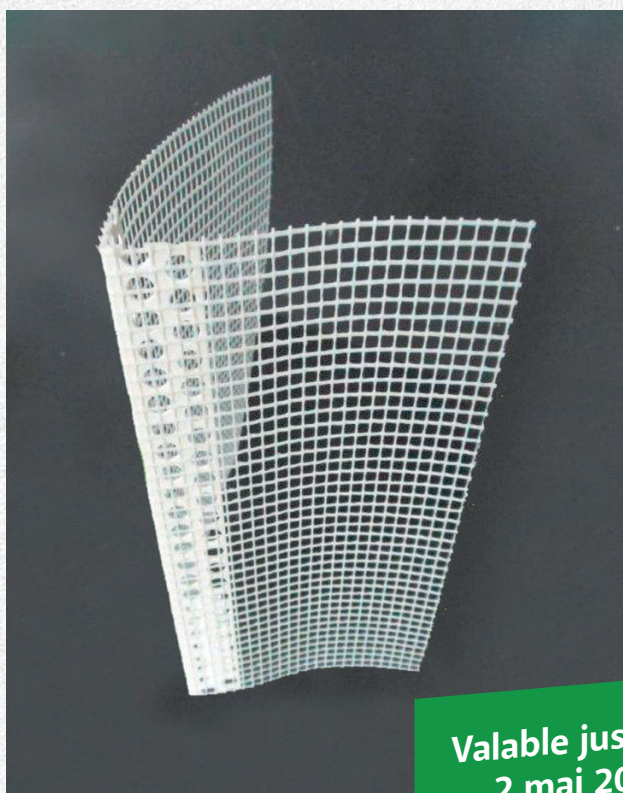

KABE

ACTION DE PRINTEMPS

PROFILÉ D'ANGLE

Valable jusqu'au
2 mai 2025

- Formation et protection exactes du bord de la façade
- Intégration optimale grâce à un profilé perforé
- Résistant aux chocs et à la rupture
- Résistant aux alcalis

Profilé d'angle 100/230

Avec bords de profil perforés en PVC, 4x4 mm
Longueur 2.5 m (Paquet de 50 pièces)
Palette à 36 paquets (4'500 m.lin.)

à partir de 36 paquets = **CHF 0.48 net/m.lin.**

à partir de 18 paquets = **CHF 0.56 net/m.lin.**

Profilé d'angle 100/300

Avec bords de profil perforés en PVC, 4x4 mm
Longueur 2.5 m (Paquet de 50 pièces)
Palette à 21 paquets (2'625 m.lin.)

à partir de 21 paquets = **CHF 0.63 net/m.lin.**

Je commande _____ Nombre de paquets 100 / 230 **franko chantier à partir de 18 paquets**