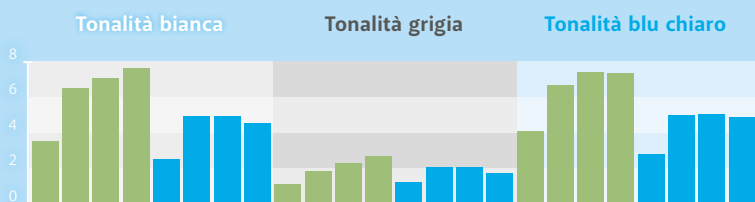

## Trattenuta della sporcizia significativamente ridotta grazie alla superficie mineralizzata della vernice

Rispetto alle dispersioni standard, **BUGOSIL Pittura** ha una tendenza alla trattenuta della sporcizia significativamente inferiore.

Dalla ricerca e sviluppo **BUGOSIL Pittura**  
 Differenza di colore DE dopo 6, 12, 18, 30 mesi | esposizione agli agenti atmosferici esterni | 45° sud

■ Vernice a dispersione standard  
 ■ **BUGOSIL Pittura**