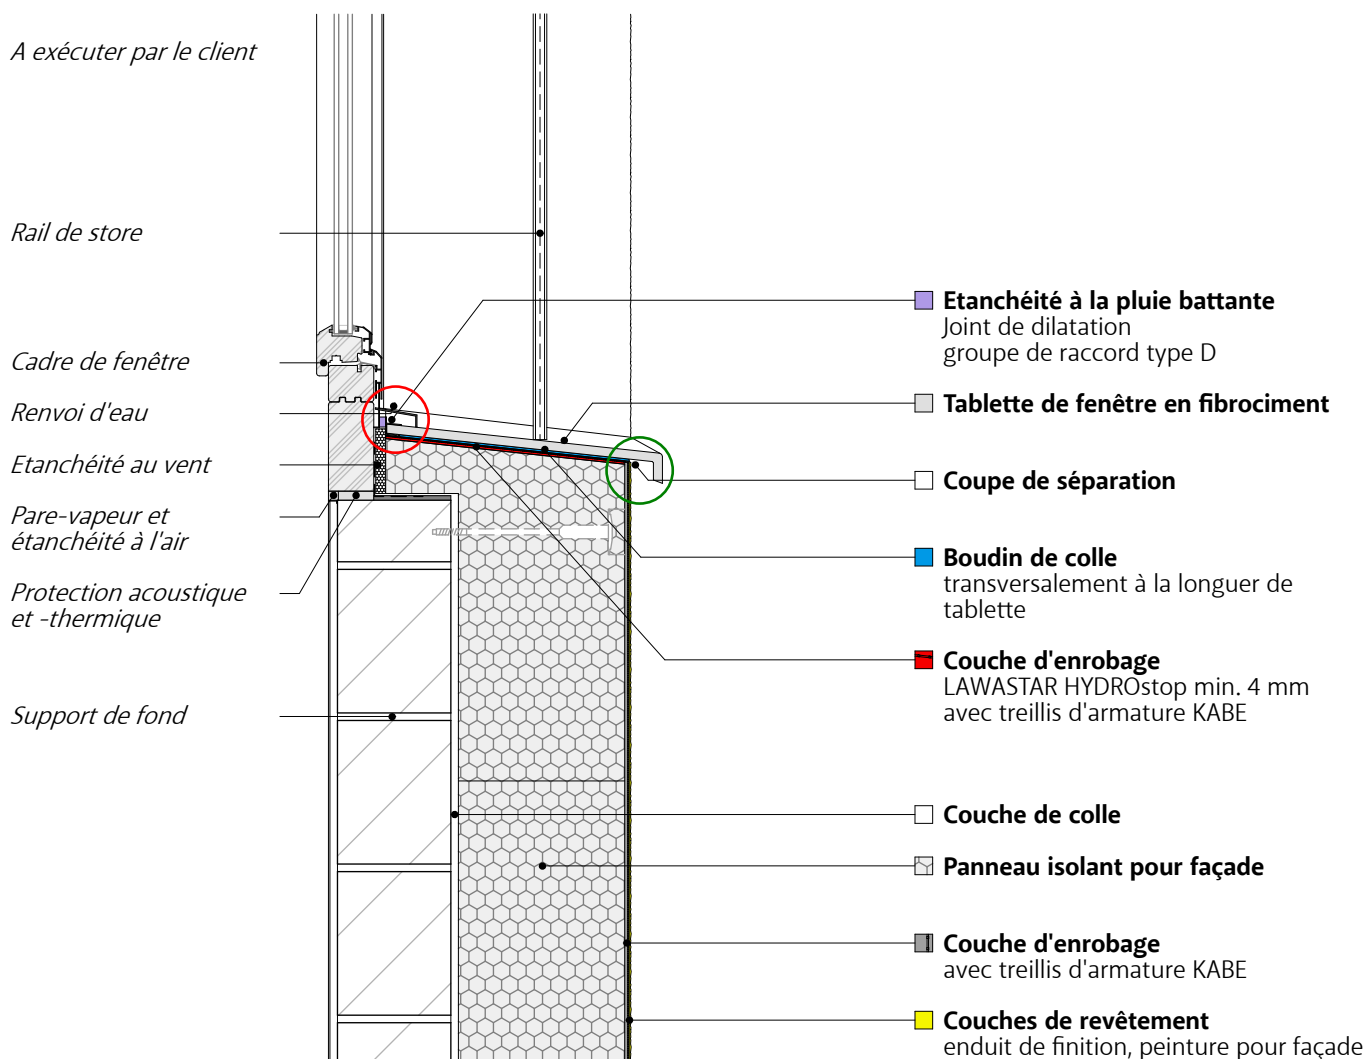

Tablettes de fenêtre 1.422 Standard

Détail 1:10 / 10.2023

Tablette de fenêtre en fibrociment
après le montage des plaques d'isolation thermique

A exécuter par le client

Raccord

Raccord