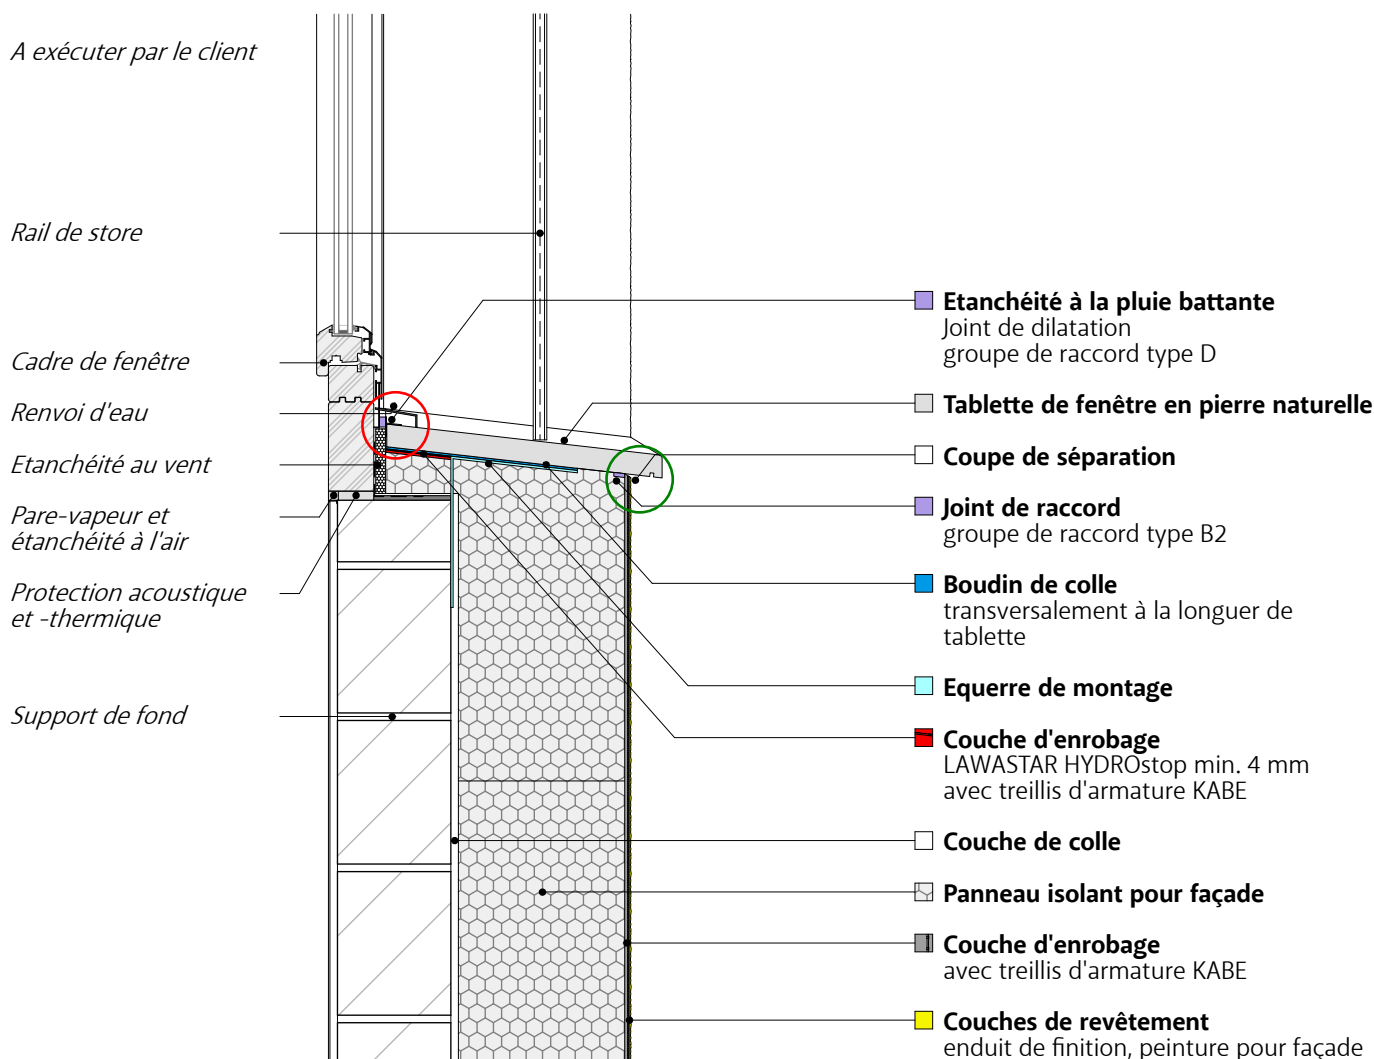

Tablettes de fenêtre 1.441 Standard

Détail 1:10 / 10.2023

Tablette de fenêtre en pierre naturelle
avec équerre de montage avant le montage des plaques d'isolation thermique

A exécuter par le client

Raccord

Raccord