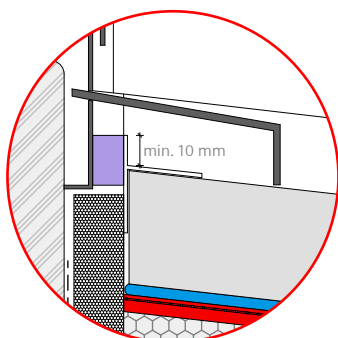

Tablettes de fenêtre 1.441 Standard

Détail 1:10 / 10.2023

Tablette de fenêtre en pierre naturelle
avec équerre de montage avant le montage des plaques d'isolation thermique

A exécuter par le client

Raccord

Raccord